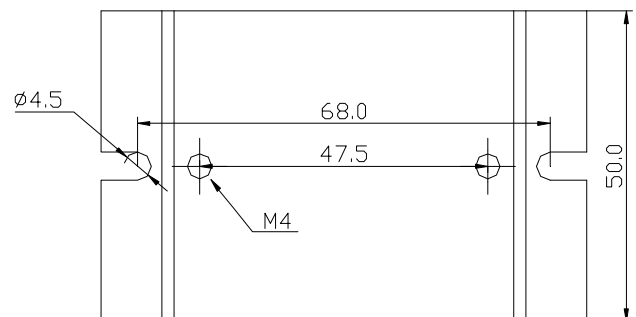

固态继电器附件 散热器系列

- 使用铝合金材质
- 热阻 $2.1^{\circ}\text{C}/\text{W}$
- 可为客户提供定制
- 尺寸: $50 * 80 * 50 \text{ mm}$

产品选型

KHS
系列

-1
1:单路散热器

A
序号

KHS-1A

($\pm 0.5\text{mm}$)