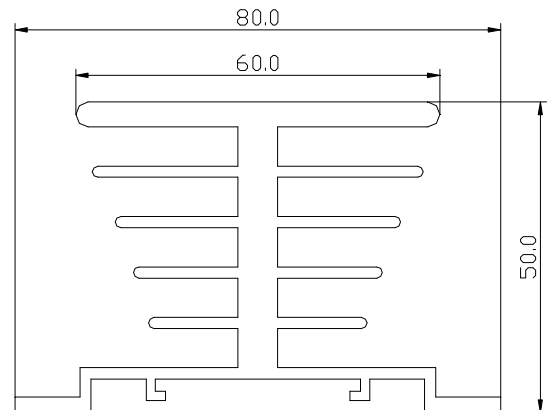

固态继电器附件 散热器系列

- 使用铝合金材质
- 热阻 $2.1^{\circ}\text{C}/\text{W}$
- 可为客户提供定制
- 尺寸: $50 * 80 * 50 \text{ mm}$

产品选型

KHS
系列

-1
1:单路散热器

A
序号

KHS-1A

($\pm 0.5\text{mm}$)